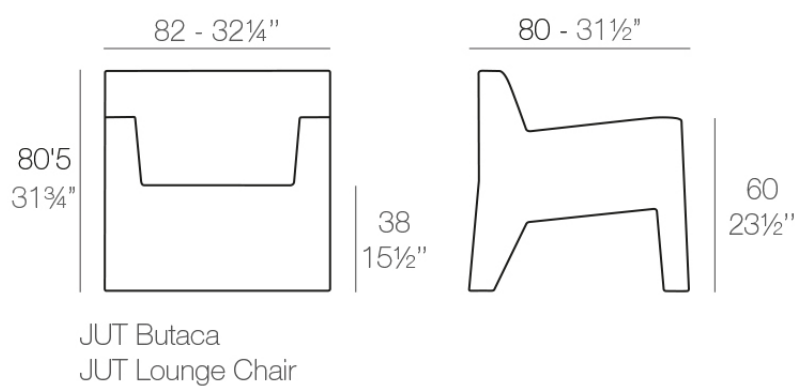

Jut butaca

by Studio Vondom

Jut es una línea de mobiliario para exteriores que captura la esencia del estilo y la comodidad con un toque de frescura. Lanzada en nuestros inicios, Jut no solo marcó el comienzo de nuestra aventura, sino que sigue siendo un ícono de diseño minimalista y funcionalidad.

Info

Description

Fabricado con resina de polietileno mediante moldeo rotacional con doble pared. 100% Reciclable. Apto para exterior e interior. Disponible en varios acabados.

Weight: 20 Kg

Accessories

- **Tejidos**