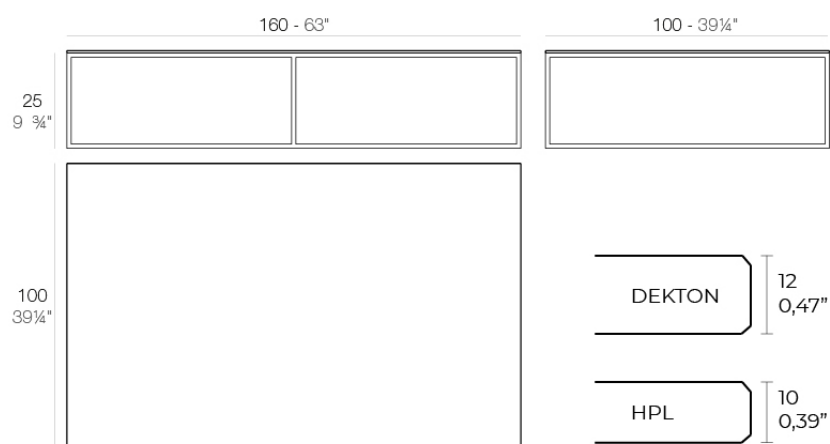

Info

Descripción

Aluminio extrusionado con base de fundición de aluminio lacado.

Peso: 34.01 Kg

PIXEL Mesa Baja 160x100x25
PIXEL Low Table 63x39 1/4x9 3/4

Acabados

acabados

ALUMINIO
Ref. 44319B