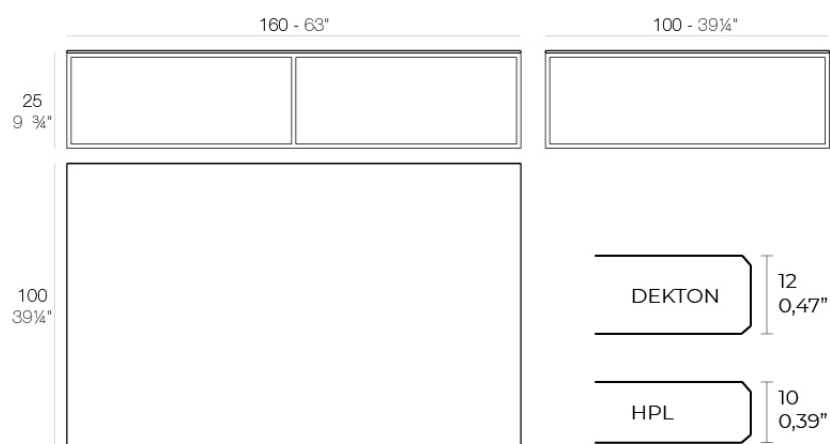

Info

Descripción

Aluminio extrusionado con base de fundición de aluminio lacado.

Peso: 34.01 Kg

PIXEL Mesa Baja 160x100x25
PIXEL Low Table 63x39 1/4x9 3/4

Acabados

acabados

ALUMINIO