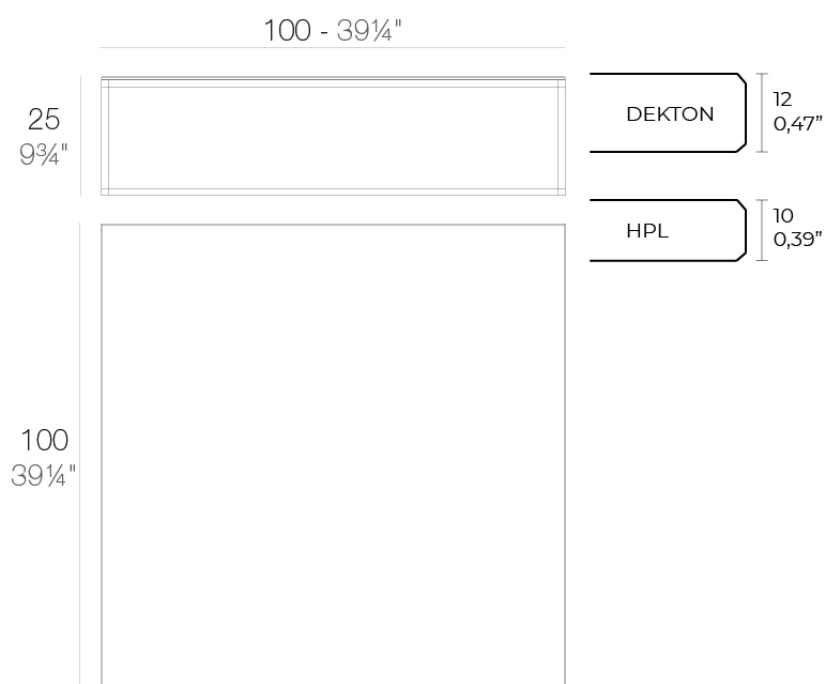

Pixel mesa 100x100x25

por Ramón Esteve

La colección Pixel, diseñada por Ramón Esteve para Vondom, transforma el concepto de mobiliario exterior con su inspiración en los pequeños elementos de color que componen una imagen. Pixel no solo aporta estilo, sino que también ofrece infinitas posibilidades de configuración, convirtiendo cualquier espacio en un lugar de creatividad y comodidad.

Info

Descripción

Aluminio extrusionado con base de fundición de aluminio lacado.

Peso: 21.1 Kg

PIXEL Mesa Baja 100x100x25
PIXEL Low Table 39 1/4x39 1/4x9 3/4

Acabados

acabados

ALUMINIO
Ref. 44318B

HPL black edge

Solid Core

Ref. VVAR03142

ecru stone

tortora stone

black stone

gray stone

white stone