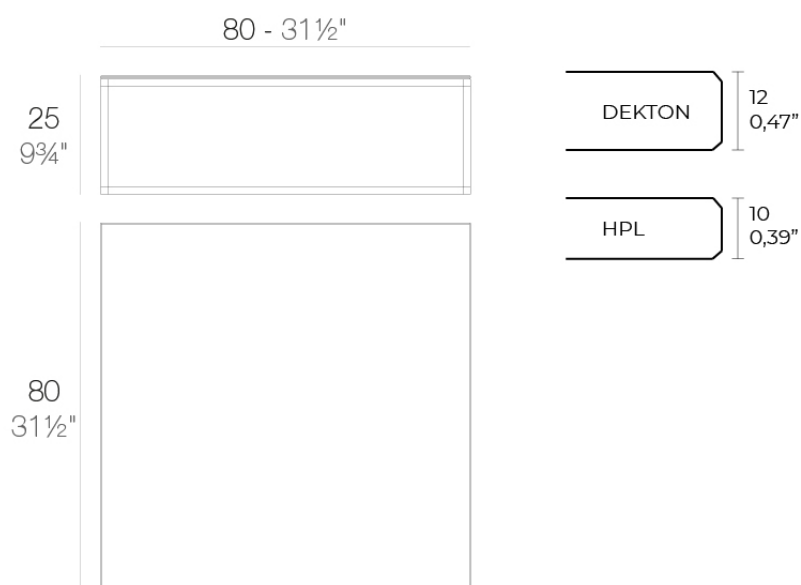

### Descripción

Aluminio extrusionado con base de fundición de aluminio lacado.

Peso: 14.3 Kg

PIXEL Mesa Baja 80x80x25  
PIXEL Low Table 31 1/2x31 1/2x9 3/4