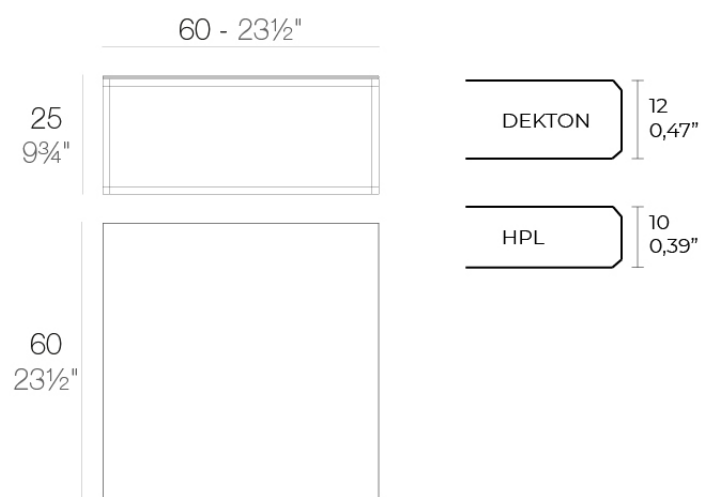

### Descripción

Aluminio extrusionado con base de fundición de aluminio lacado.

Peso: 9.18 Kg

PIXEL Mesa Baja 60x60x25  
PIXEL Low Table 23½x23½x9¾