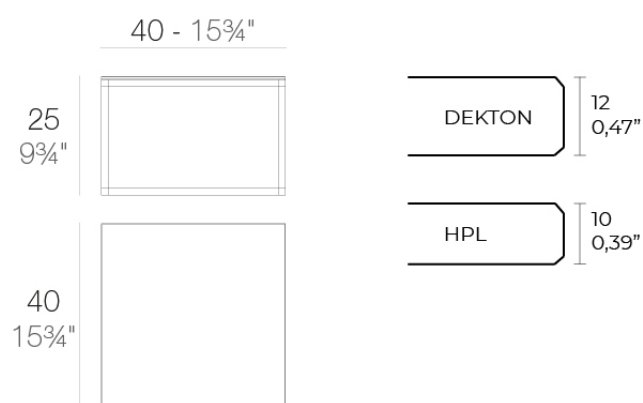

### Description

Aluminio extrusionado con base de fundición de aluminio lacado.

Weight: 4.11 Kg

PIXEL Mesa Baja 40x40x25  
PIXEL Low Table 15 3/4x15 3/4x9 3/4