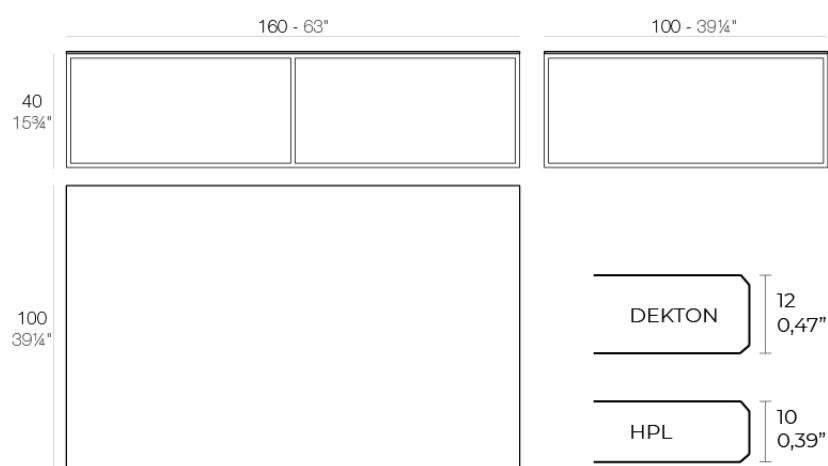

Info

Descripción

Aluminio extrusionado con base de fundición de aluminio lacado.

Peso: 35.31 Kg

SUAVE Mesa Baja 160x100x40
SUAVE Low Table 63x39 1/4x15 3/4

Acabados

acabados

ALUMINIO
Ref. 44314B

blue

gray

anthracite

black

Perfil de aluminio en acabado lacado.

tableros

HPL
Ref. VVAR03050

VONDOM

white(black edge)

ecru(black edge)

black(black edge)

HPL black edge