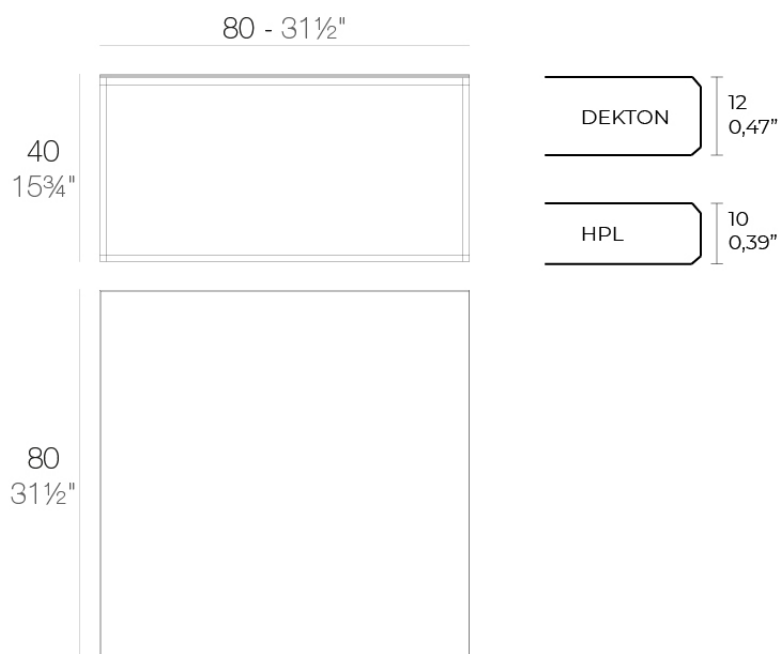

Suave mesa 80x80x40

por Marcel Wanders

La colección de muebles in&out Suave, diseñada por Marcel Wanders para Vondom, difumina los límites entre el interior y el exterior, logrando un nivel superior de suavidad, confort y relajación. Con un diseño innovador y materiales de alta calidad, Suave transforma cualquier espacio en un oasis acogedor y elegante.

Info

Descripción

Aluminio extrusionado con base de fundición de aluminio lacado.

Peso: 14.82 Kg

SUAVE Mesa Baja 80x80x40
SUAVE Low Table 31 1/2x31 1/2x15 3/4

Acabados

acabados

ALUMINIO
Ref. 44312B

white(black edge)

ecru(black edge)

black(black edge)

HPL black edge