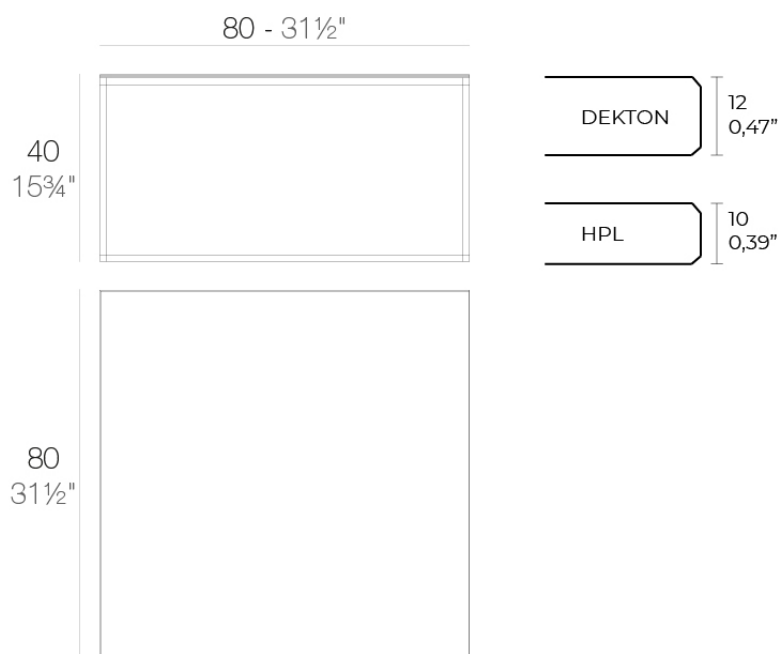

Suave mesa 80x80x40

por Marcel Wanders

La colección de muebles in&out Suave, diseñada por Marcel Wanders para Vondom, difumina los límites entre los muebles de interior y los de exterior y consigue un **mayor nivel de suavidad, confort y relajación.**

Info

Descripción

Aluminio extrusionado con base de fundición de aluminio lacado.

Peso: 14.82 Kg

SUAVE Mesa Baja 80x80x40
SUAVE Low Table 31 1/2x31 1/2x15 3/4

Acabados

acabados

ALUMINIO