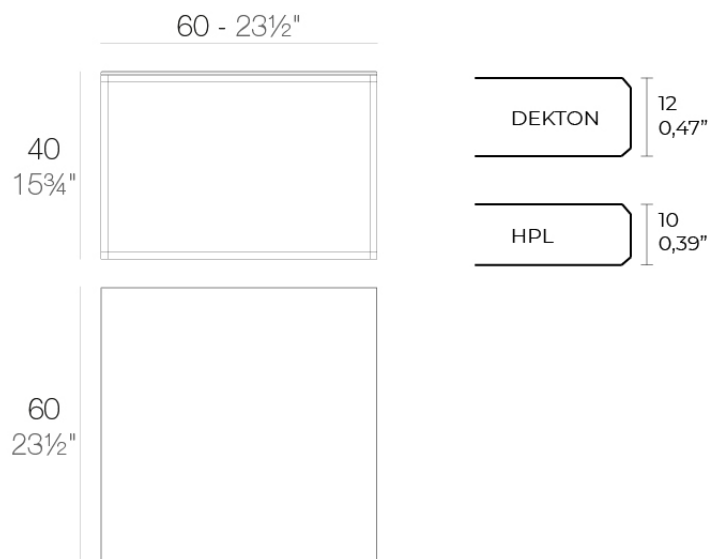

Info

Descripción

Aluminio extrusionado con base de fundición de aluminio lacado.

Peso: 9.5 Kg

SUAVE Mesa Baja 60x60x40
SUAVE Low Table 23½x23½x15¾

Acabados

acabados

ALUMINIO