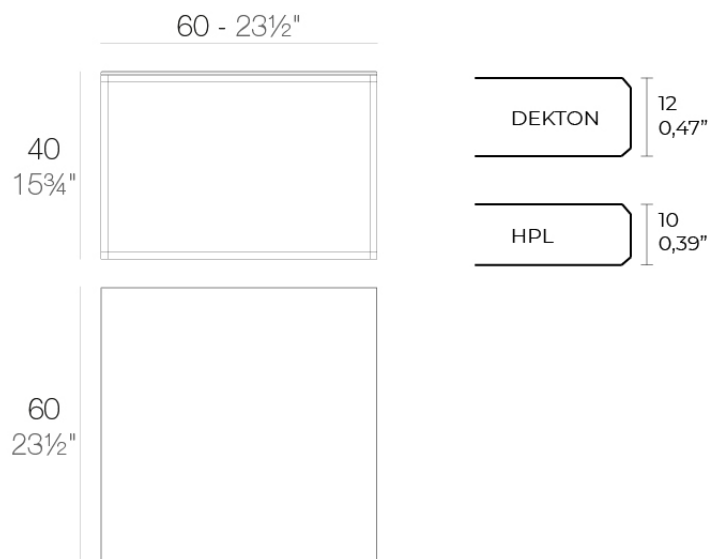

Info

Descripción

Aluminio extrusionado con base de fundición de aluminio lacado.

Peso: 9.5 Kg

SUAVE Mesa Baja 60x60x40
SUAVE Low Table 23½x23½x15¾

Acabados

acabados

ALUMINIO
Ref. 44311B

green

blue

gray

anthracite

black

Perfil de aluminio en acabado lacado.

tableros

HPL
Ref. VVAR03047