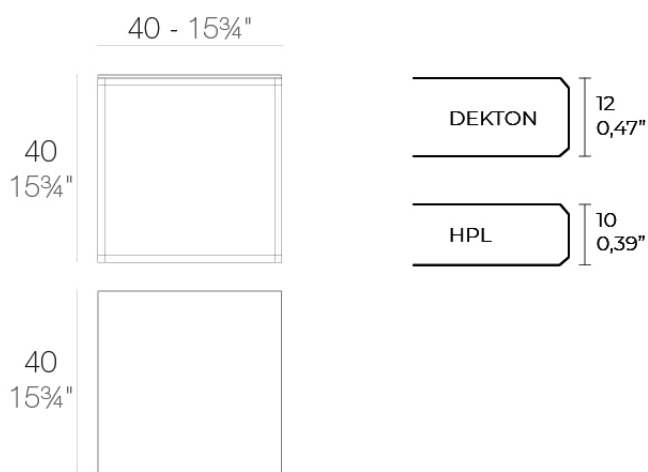

Info

Descripción

Aluminio extrusionado con base de fundición de aluminio lacado.

Peso: 5.31 Kg

SUAVE Mesa Baja 40x40x40
SUAVE Low Table 15 3/4x15 3/4x15 3/4

Acabados

acabados

ALUMINIO
Ref. 44310B

blue

gray

anthracite

black

Perfil de aluminio en acabado lacado.

tableros

HPL
Ref. VVAR03046

VONDOM