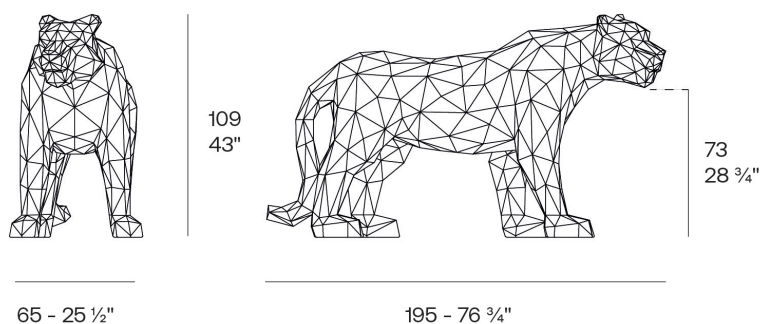

### Descripción

Peso: 20.16 Kg

Origami. Hyou  
Origami. Hyou  
44230