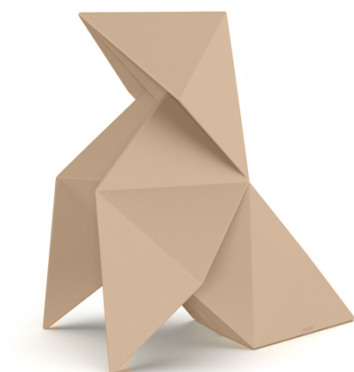

Origami tori

por Studio Vondom

Una colección de piezas de diseño de Studio Vondom donde la tradición milenaria del arte japonés del plegado de papel se fusiona con la vanguardia del diseño contemporáneo.

Info

Descripción

Peso: 16.81 Kg

Origami. Tori
Origami. Tori
44229

Acabados

acabados

BASIC

Ref. 44229