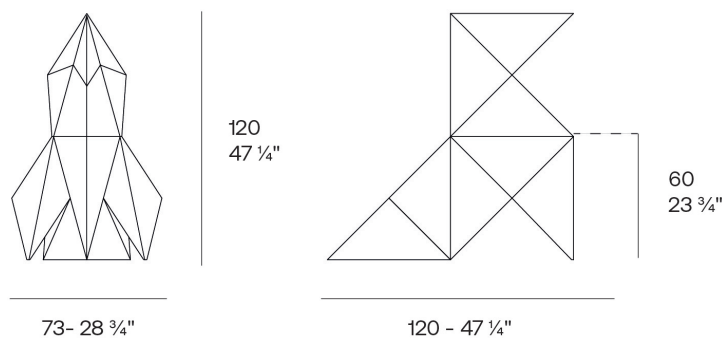

### Description

Weight: 16.81 Kg

Origami. Tori  
Origami. Tori  
44229