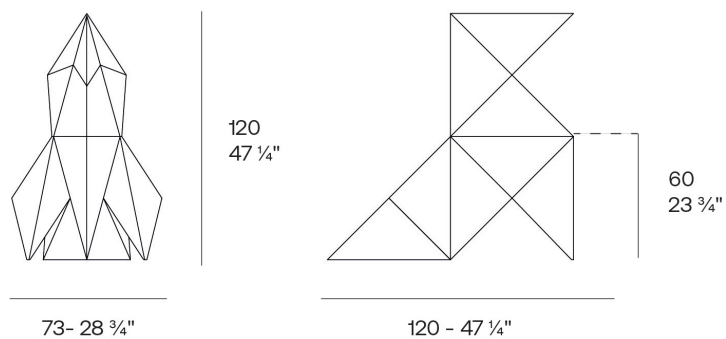

Info

Descripción

Peso: 16.81 Kg

Origami. Tori
Origami. Tori
44229

Acabados

acabados

BASIC

Ref. 44229