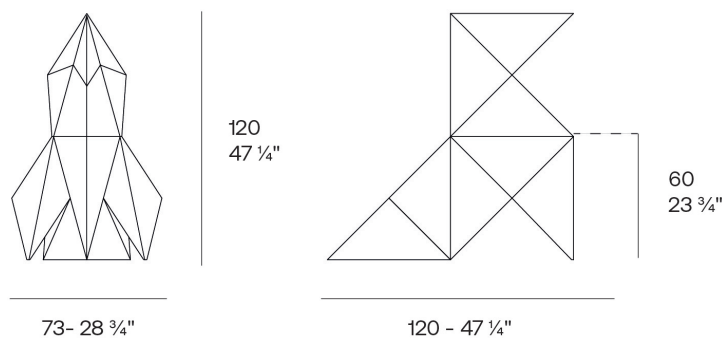

### Descripción

Peso: 16.81 Kg

Origami. Tori  
Origami. Tori  
44229