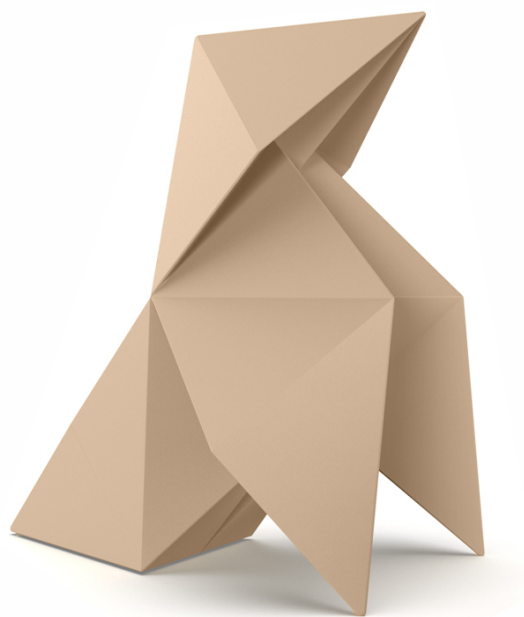

Origami kotori

by Studio Vondom

Una colección de piezas de diseño de Studio Vondom donde la tradición milenaria del arte japonés del plegado de papel se fusiona con la vanguardia del diseño contemporáneo.

Info

Description

Weight: 3.85 Kg

Origami. Kotori
Origami. Kotori
44228

Finishes

acabados

BASIC

Ref. 44228