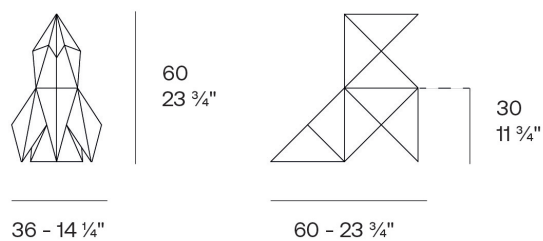

Info

Description

Weight: 3.85 Kg

Origami. Kotori
Origami. Kotori
44228

Finishes

acabados

BASIC

Ref. 44228