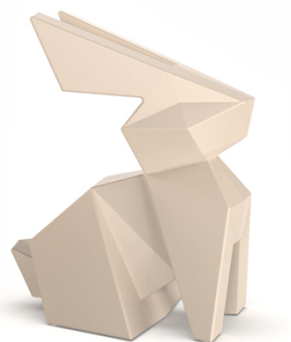

Origami kousagi

por Studio Vondom

Una colección de piezas de diseño de Studio Vondom donde la tradición milenaria del arte japonés del plegado de papel se fusiona con la vanguardia del diseño contemporáneo.

Info

Descripción

Peso: 4 Kg

35.5 - 14"

60
23 3/4"

48 - 19"

32
12 1/2"

Origami. Kousagi
Origami. Kousagi
44226