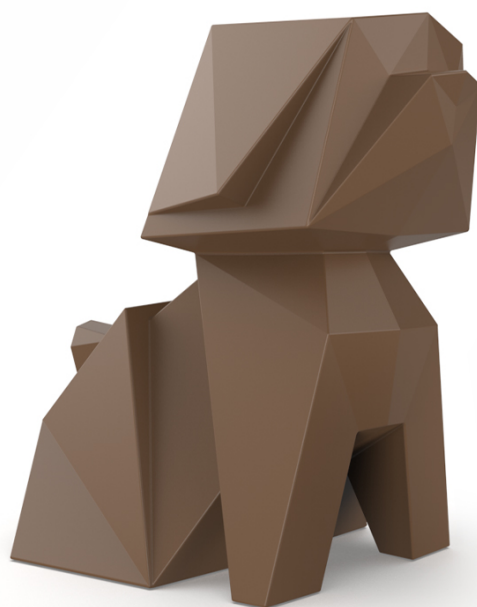

Origami inu

by Studio Vondom

Una colección de piezas de diseño de Studio Vondom donde la tradición milenaria del arte japonés del plegado de papel se fusiona con la vanguardia del diseño contemporáneo.