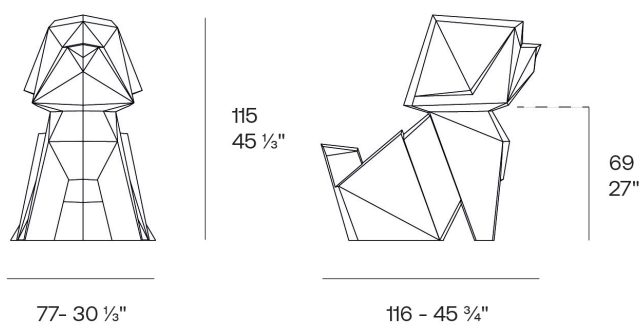

Description

Weight: 20.28 Kg

Origami. Inu
Origami. Inu
44225

Finishes

acabados

BASIC

Ref. 44225

white 2001