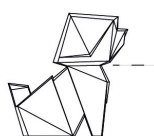

Info

Descripción

Peso: 3.73 Kg

50
19 3/4"

32 - 12 1/2"

29
11 1/2"

50 - 19 3/4"

Origami. Koinu
Origami. Koinu
44224