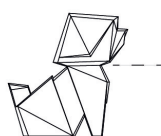

Info

Descripción

Peso: 3.73 Kg

50
19 3/4"

32 - 12 1/2"

29
11 1/2"

50 - 19 3/4"

Origami. Koinu
Origami. Koinu
44224