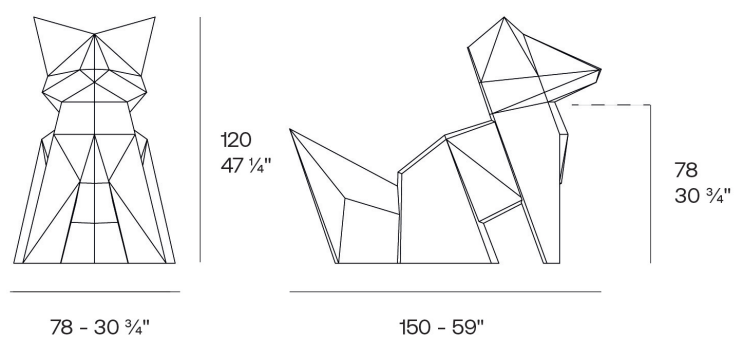

### Description

Weight: 22.29 Kg

Origami. Kitsune  
Origami. Kitsune  
44223