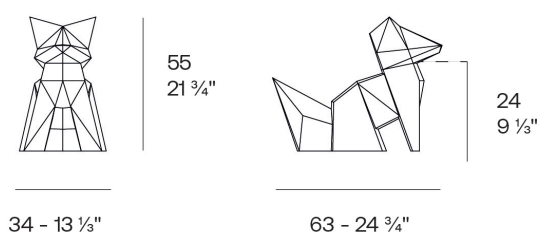

### Descripción

Peso: 4.56 Kg

Origami. Kokitsune  
Origami. Kokitsune  
44222