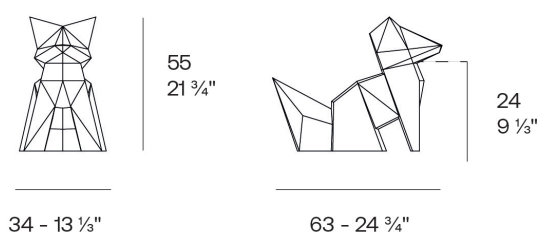

Info

Description

Weight: 4.56 Kg

Origami. Kokitsune
Origami. Kokitsune
44222

Finishes

acabados

BASIC

Ref. 44222