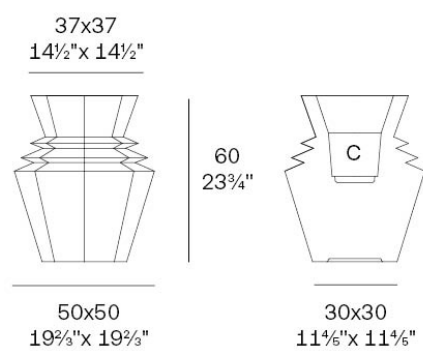

### Descripción

Peso: 7 Kg

Origami. Hinoki Planter 60  
Origami. Hinoki Macetero 60  
C = 28,5x28,5x31,5 - 11⅓"x11⅓"x12⅙"  
10,5 L - 2⅔ Gal  
44219