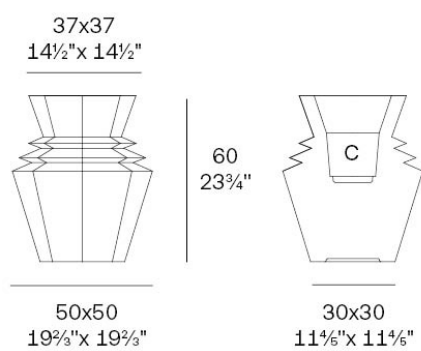

### Description

Weight: 7 Kg

Origami. Hinoki Planter 60  
 Origami. Hinoki Macetero 60  
 C = 28,5x28,5x31,5 - 11 1/3"x11 1/3"x12 3/8"  
 10,5 L - 2 3/4 Gal  
 44219