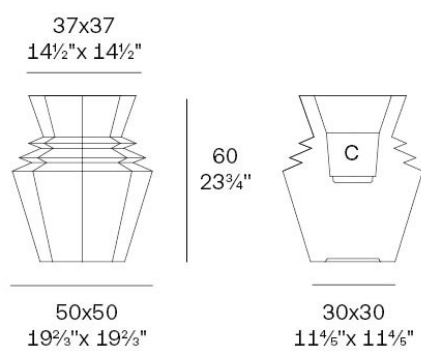

### Descripción

Peso: 7 Kg

Origami. Hinoki Planter 60  
Origami. Hinoki Macetero 60  
C = 28,5x28,5x31,5 - 11⅓"x11⅓"x12⅝"  
10,5 L - 2⅔ Gal  
44219