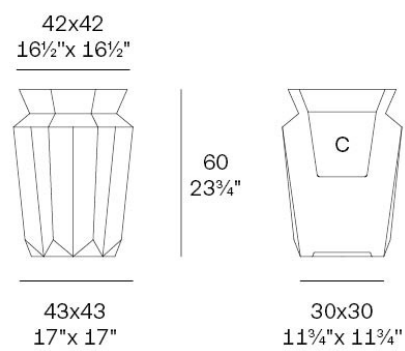

Info

Descripción

Peso: 7 Kg

Origami. Hasu Planter 60
Origami. Hasu Macetero 60
C = 31x31x31,5 - 12"x12"x12¾"
13 L - 3⅓ Gal
44218

Acabados

acabados

BASIC

Ref. 44218A