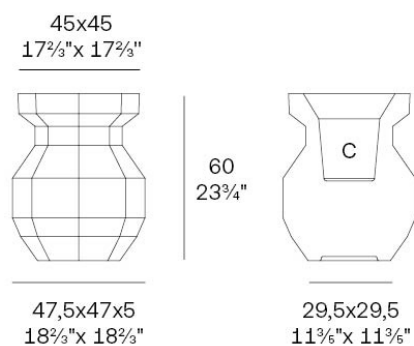

## Origami yuri 47,5x47,5x60

por Studio Vondom

Una colección de piezas de diseño de Studio Vondom donde la tradición milenaria del arte japonés del plegado de papel se fusiona con la vanguardia del diseño contemporáneo.

### Descripción

Peso: 7 Kg

Origami. Yuri Planter 60  
Origami. Yuri Macetero 60  
C = 33,5x33,5x31 - 13<sup>1</sup>/<sub>4</sub>"x13<sup>1</sup>/<sub>4</sub>"x12<sup>2</sup>/<sub>6</sub>"  
12,5 L - 3<sup>1</sup>/<sub>2</sub> Gal  
44217