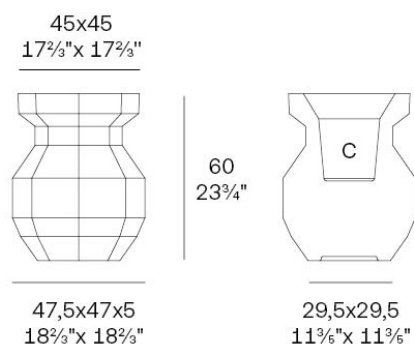

Origami yuri 47,5x47,5x60

por Studio Vondom

Una colección de piezas de diseño de Studio Vondom donde la tradición milenaria del arte japonés del plegado de papel se fusiona con la vanguardia del diseño contemporáneo.

Info

Descripción

Peso: 7 Kg

Origami. Yuri Planter 60
Origami. Yuri Macetero 60
C = 33,5x33,5x31 - 13¹/₄"x13¹/₄"x12²/₆"
12,5 L - 3¹/₆ Gal
44217

Acabados

acabados

BASIC

Ref. 44217A