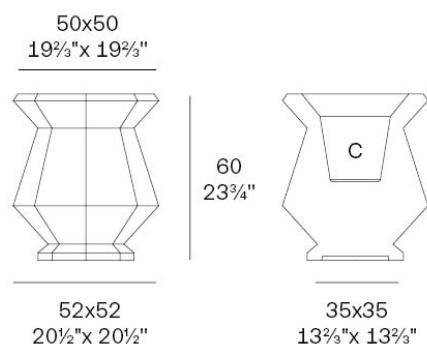

Info

Descripción

Peso: 7 Kg

Origami. Kashi Planter 60
Origami. Kashi Macetero 60
C = 38,5x38,5x31,5 - 15"x15"x12⁵/₈"
15 L - 4 Gal
44216

Acabados

acabados

BASIC

Ref. 44216A