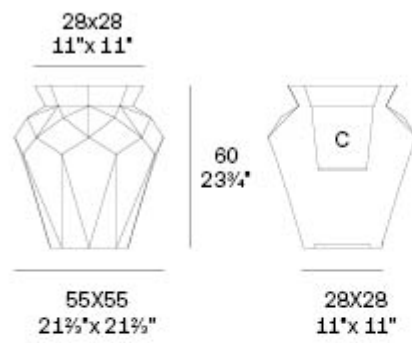

Info

Descripción

Peso: 7 Kg

Origami. Hanami Planter 60
Origami. Hanami Macetero 60
C = 28x28x31,5 - 11"x11"x12 3/8"
12 L - 3 1/3 Gal
44215

Origami. Hanami Planter 60
Origami. Hanami Macetero 60
C = 28x28x31,5 - 11"x11"x12 1/2"
12 L - 3 1/2 Gal
44215