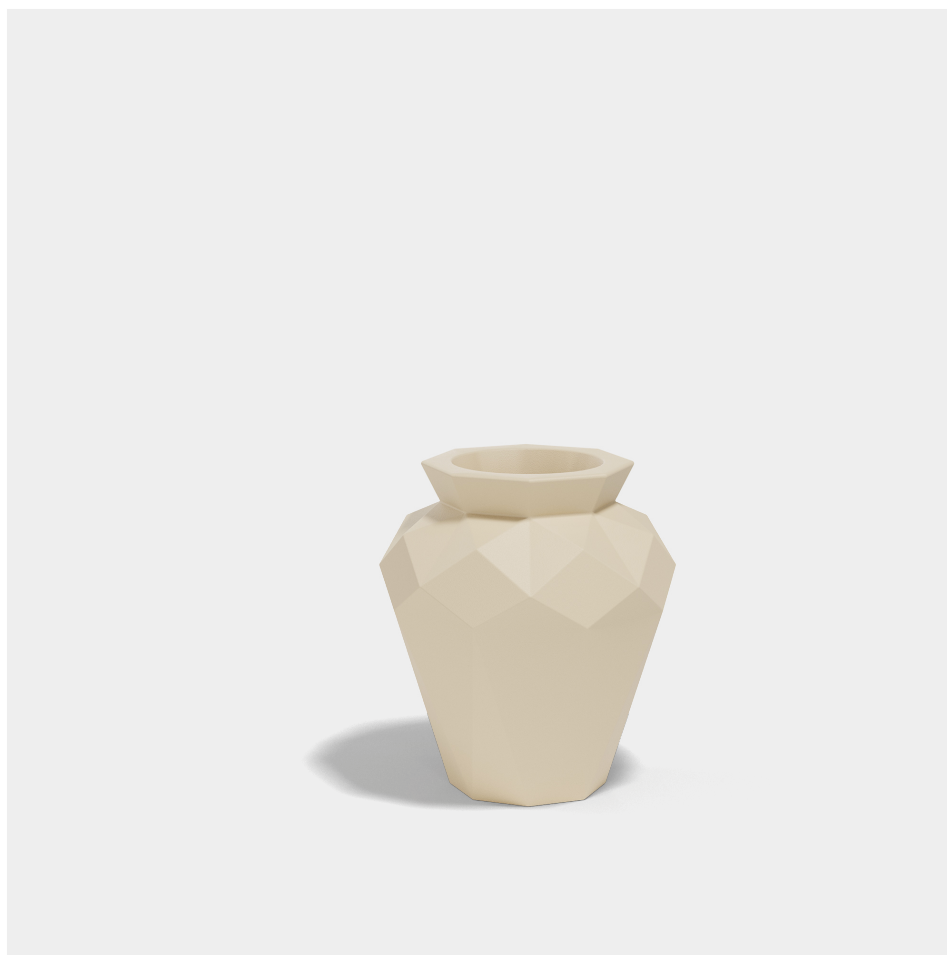

Origami hanami 55x55x60

by Studio Vondom

Una colección de piezas de diseño de Studio Vondom donde la tradición milenaria del arte japonés del plegado de papel se fusiona con la vanguardia del diseño contemporáneo.

Info

Description

Weight: 7 Kg

Origami. Hanami Planter 60
Origami. Hanami Macetero 60
C = 28x28x31,5 - 11"x11"x12 3/8"
12 L - 3 1/3 Gal
44215

Origami. Hanami Planter 60
Origami. Hanami Macetero 60
C = 28x28x31,5 - 11"x11"x12 1/2"
12 L - 3 1/2 Gal
44215

Finishes

acabados

BASIC

Ref. 44215A

white 2001

ecru 2003

tortora 2004

cream 2017