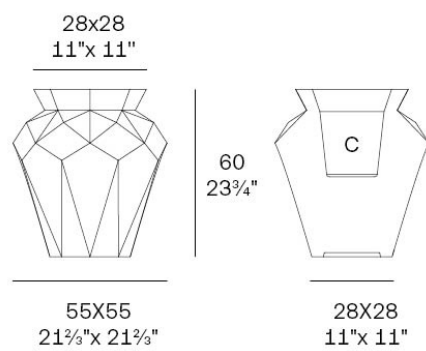

Info

Descripción

Peso: 7 Kg

Origami. Hanami Planter 60
Origami. Hanami Macetero 60
C = 28x28x31,5 - 11"x11"x12 3/8"
12 L - 3 1/3 Gal
44215

Origami. Hanami Planter 60
Origami. Hanami Macetero 60
C = 28x28x31,5 - 11"x11"x12 1/2"
12 L - 3 1/2 Gal
44215