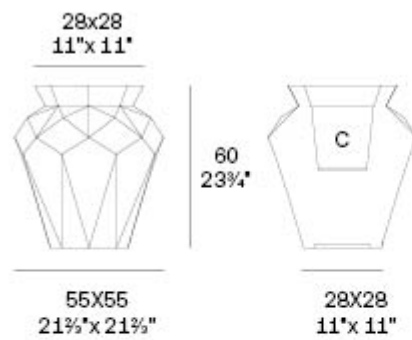

Info

Description

Weight: 7 Kg

Origami. Hanami Planter 60
Origami. Hanami Macetero 60
C = 28x28x31,5 - 11"x11"x12 3/8"
12 L - 3 1/3 Gal
44215

Origami. Hanami Planter 60
Origami. Hanami Macetero 60
C = 28x28x31,5 - 11"x11"x12 1/2"
12 L - 3 1/2 Gal
44215