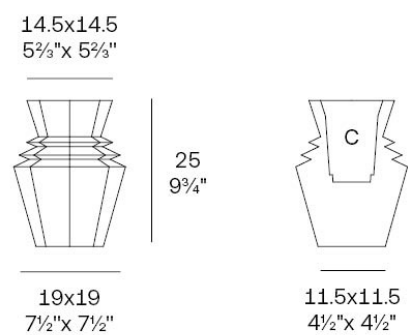

Info

Descripción

Peso: 1.07 Kg

Origami. Hinoki Planter 25
Origami. Hinoki Macetero 25
C = 14x14x15 - 5½"x5½"x6"
0.8 L - ⅓ Gal
44214

Acabados

acabados

BASIC

Ref. 44214A