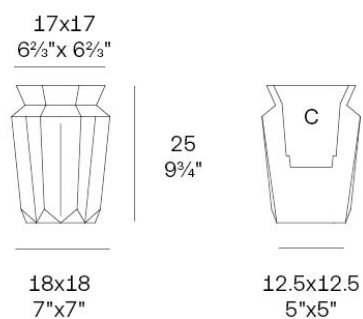

Origami hasu 17,8x17,8x25

por Studio Vondom

Una colección de piezas de diseño de Studio Vondom donde la tradición milenaria del arte japonés del plegado de papel se fusiona con la vanguardia del diseño contemporáneo.

Info

Descripción

Peso: 1.16 Kg

Origami. Hasu Planter 25
Origami. Hasu Macetero 25
C = 11x11x15 - 4 1/3"x4 1/3"x6"
1.1 L - 1/3 Gal
44213

Acabados

acabados

BASIC

Ref. 44213A