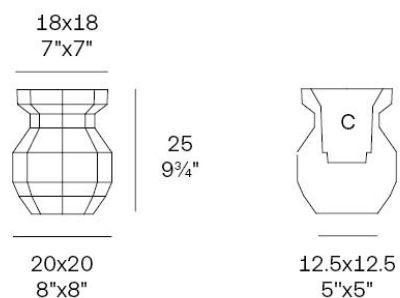

Info

Descripción

Peso: 1.2 Kg

Origami. Yuri Planter 25
Origami. Yuri Macetero 25
C = 14.5x14.5x15 - 5⅔"x5⅔"x6"
1.15 L - ⅓ Gal
44212

Acabados

acabados

BASIC

Ref. 44212A