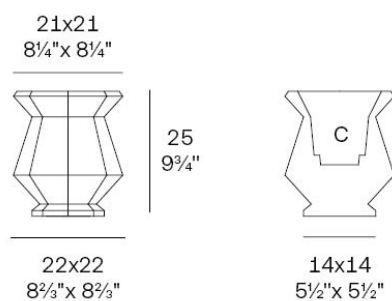

Info

Descripción

Peso: 1.32 Kg

Origami. Kashi Planter 25
Origami. Kashi Macetero 25
C = 17x17x15 6 2/3"x6 2/3"x6"
1.3 L - 1/3 Gal
44211

Acabados

acabados

BASIC

Ref. 44211A