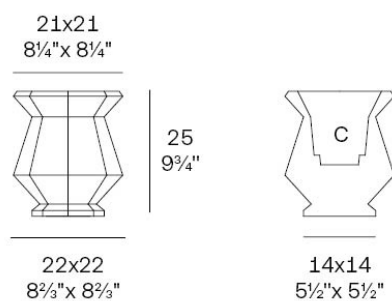

### Descripción

Peso: 1.32 Kg

Origami. Kashi Planter 25  
Origami. Kashi Macetero 25  
C = 17x17x15 6 2/3"x6 2/3"x6"  
1.3 L - 1/3 Gal  
44211