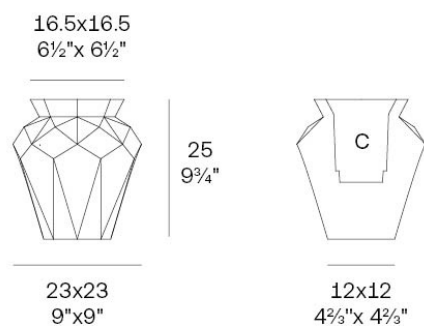

### Description

Weight: 1.25 Kg

Origami. Hanami Planter 25  
Origami. Hanami Macetero 25  
C = 12.5x12.5x15 - 5"x5"x6"  
1.15 L - ⅓ Gal  
44210