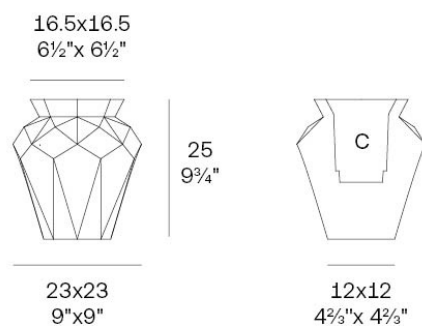

Info

Descripción

Peso: 1.25 Kg

Origami. Hanami Planter 25
Origami. Hanami Macetero 25
C = 12.5x12.5x15 - 5"x5"x6"
1.15 L - ⅓ Gal
44210

Acabados

acabados

BASIC

Ref. 44210A