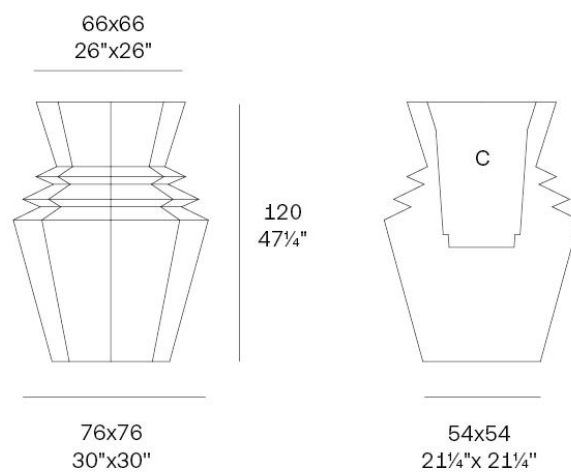

Info

Descripción

Peso: 20.59 Kg

Origami. Hinoki Planter 120
Origami. Hinoki Macetero 120
C = 67x67x63 - 26 1/3"x26 1/3"x24 1/6"
105 L - 27 3/8 Gal
44209

Acabados

acabados

BASIC

Ref. 44209A