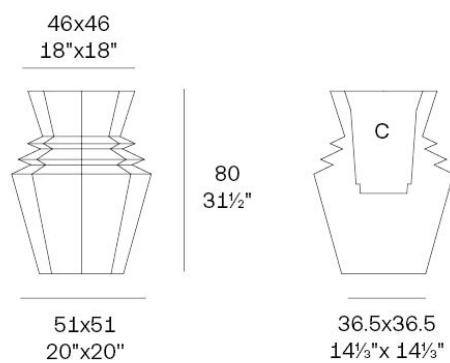

Info

Descripción

Peso: 10.27 Kg

Origami. Hinoki Planter 80
Origami. Hinoki Macetero 80
C = 44x44x48 - 17⅓"x17⅓"x19"
26 L - 6 ¾ Gal
44208

Acabados

acabados

BASIC

Ref. 44208A