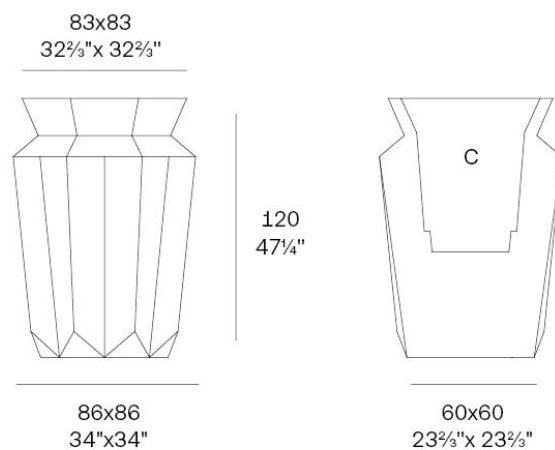

### Description

Weight: 24.5 Kg

Origami. Hasu Planter 120  
Origami. Hasu Macetero 120  
C = 50x50x64 19 $\frac{2}{3}$ "x19 $\frac{2}{3}$ "x25 $\frac{1}{6}$ "  
116 L - 30  $\frac{3}{4}$  Gal  
44207