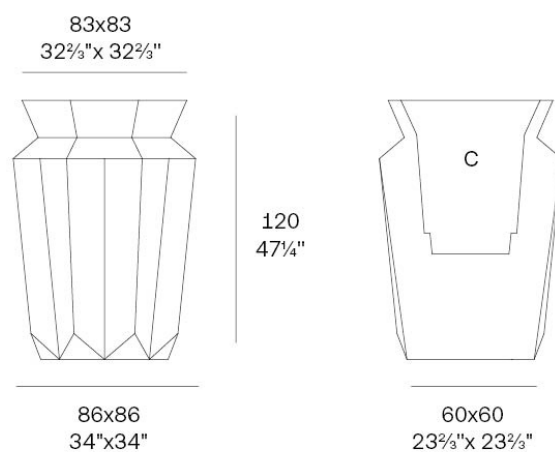

Info

Descripción

Peso: 24.5 Kg

Origami. Hasu Planter 120
Origami. Hasu Macetero 120
C = 50x50x64 19 $\frac{2}{3}$ "x19 $\frac{2}{3}$ "x25 $\frac{1}{6}$ "
116 L - 30 $\frac{3}{4}$ Gal
44207

Acabados

acabados