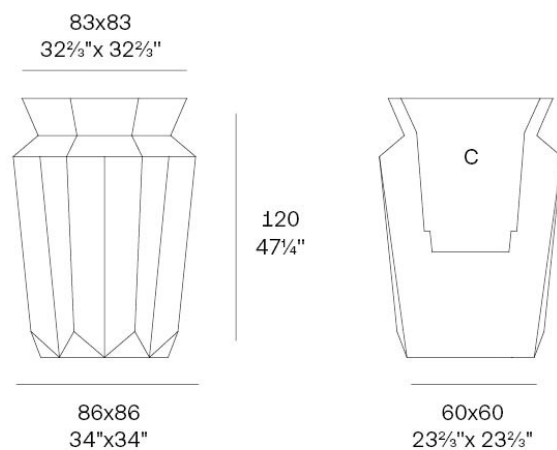

### Descripción

Peso: 24.5 Kg

Origami. Hasu Planter 120  
Origami. Hasu Macetero 120  
C = 50x50x64 19<sup>2</sup>/<sub>3</sub>"x19<sup>2</sup>/<sub>3</sub>"x25<sup>1</sup>/<sub>6</sub>"  
116 L - 30 <sup>3</sup>/<sub>4</sub> Gal  
44207