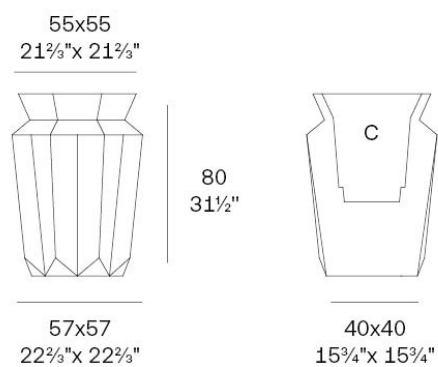

Info

Descripción

Peso: 12.1 Kg

Origami. Hasu Planter 80
Origami. Hasu Macetero 80
C = 35x35x45 - 13 $\frac{2}{3}$ "x13 $\frac{2}{3}$ "x17 $\frac{5}{8}$ "
39 L - 10 $\frac{1}{3}$ Gal
44206

Acabados

acabados