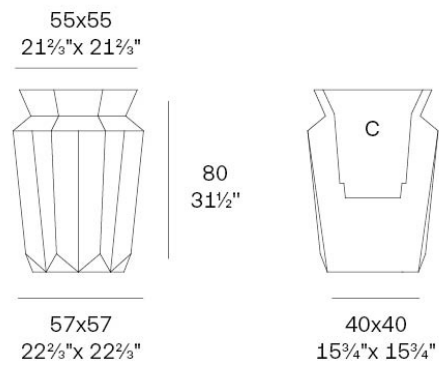

Info

Description

Weight: 12.1 Kg

Origami. Hasu Planter 80
Origami. Hasu Macetero 80
C = 35x35x45 - 13 $\frac{2}{3}$ "x13 $\frac{2}{3}$ "x17 $\frac{5}{8}$ "
39 L - 10 $\frac{1}{2}$ Gal
44206

Finishes

acabados