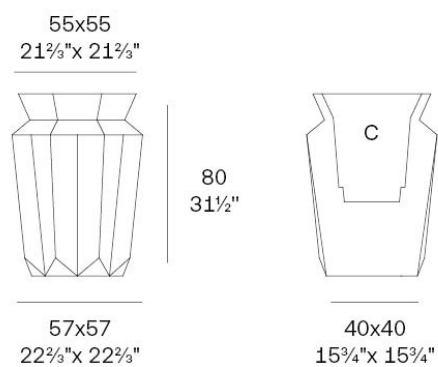

Info

Descripción

Peso: 12.1 Kg

Origami. Hasu Planter 80
Origami. Hasu Macetero 80
C = 35x35x45 - 13 $\frac{2}{3}$ "x13 $\frac{2}{3}$ "x17 $\frac{5}{8}$ "
39 L - 10 $\frac{1}{8}$ Gal
44206

Acabados

acabados