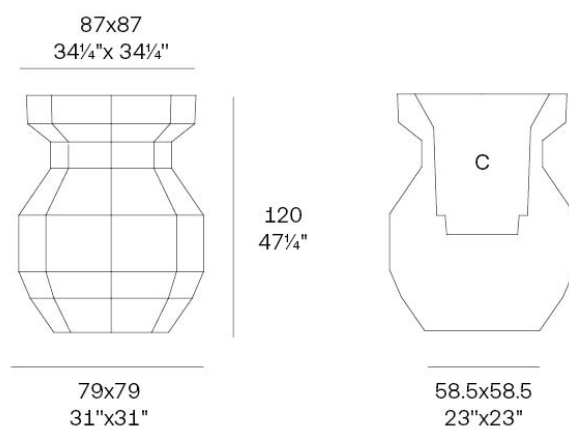

Info

Descripción

Peso: 23.58 Kg

Origami. Yuri Planter 120
Origami. Yuri Macetero 120
C = 70x70x63 - 27 2/3" x 27 2/3" x 25"
125 L - 33 Gal
44205

Acabados

acabados

BASIC

Ref. 44205A