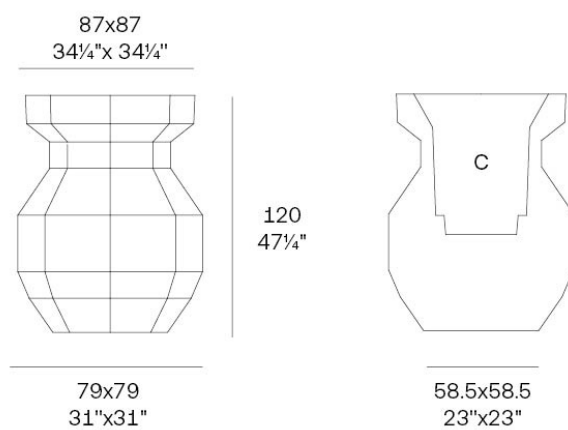

### Descripción

Peso: 23.58 Kg

Origami. Yuri Planter 120  
Origami. Yuri Macetero 120  
C = 70x70x63 - 27 2/3"x27 2/3"x25"  
125 L - 33 Gal  
44205