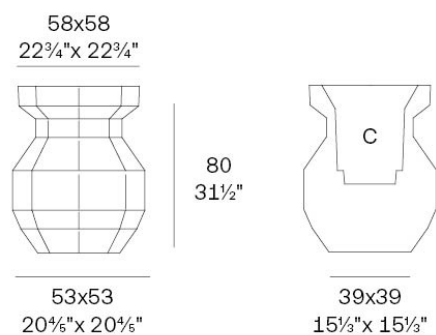

### Descripción

Peso: 9.73 Kg

Origami. Yuri Planter 80  
Origami. Yuri Macetero 80  
C = 47x47x48 - 18<sup>1</sup>/<sub>2</sub>"x18<sup>1</sup>/<sub>2</sub>"x19"  
21 L - 5 <sup>2</sup>/<sub>3</sub> Gal  
44204