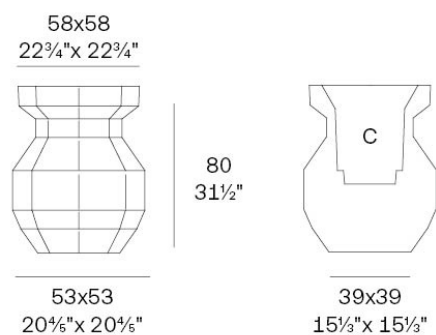

Info

Descripción

Peso: 9.73 Kg

Origami. Yuri Planter 80
Origami. Yuri Macetero 80
C = 47x47x48 - 18¹/₂"x18¹/₂"x19"
21 L - 5 ²/₃ Gal
44204

Acabados

acabados

BASIC

Ref. 44204A