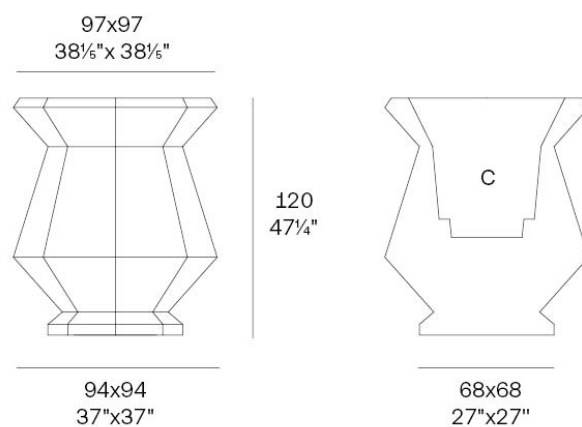

Info

Descripción

Peso: 24.46 Kg

Origami. Kashi Planter 120
Origami. Kashi Macetero 120
C = 82x82x63 - 32 $\frac{1}{3}$ "x32 $\frac{1}{3}$ "x24 $\frac{1}{6}$ "
170 L - 45 Gal
44203

Acabados

acabados

BASIC

Ref. 44203A