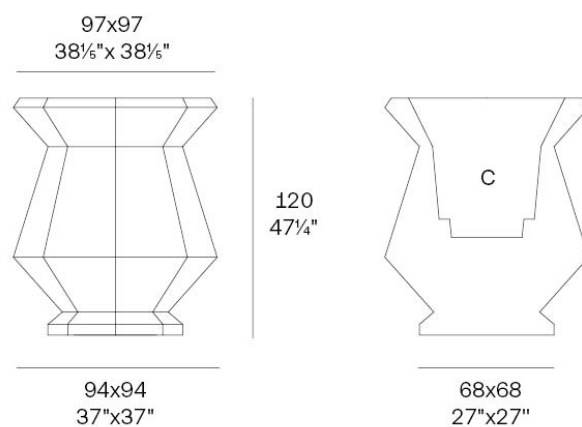

Info

Descripción

Peso: 24.46 Kg

Origami. Kashi Planter 120
Origami. Kashi Macetero 120
C = 82x82x63 - 32 $\frac{1}{3}$ "x32 $\frac{1}{3}$ "x24 $\frac{1}{6}$ "
170 L - 45 Gal
44203