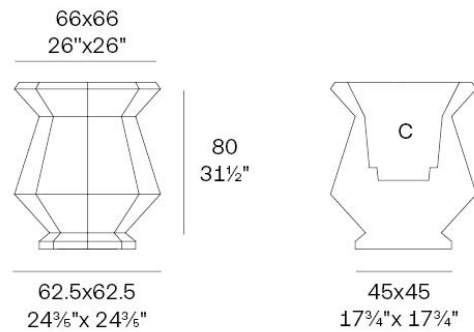

Info

Descripción

Peso: 11.17 Kg

Origami. Kashi Planter 80
Origami. Kashi Macetero 80
C = 55x55x47 21⅔"x21⅔"x18½"
31 L - 8 ⅓ Gal
44202

Acabados

acabados

BASIC

Ref. 44202A