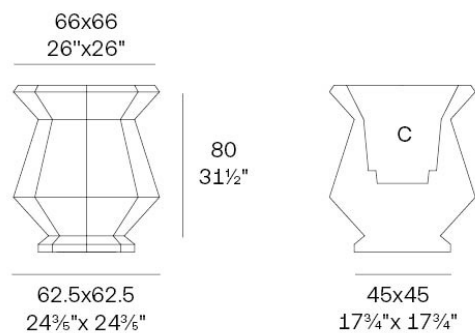

Info

Descripción

Peso: 11.17 Kg

Origami. Kashi Planter 80
Origami. Kashi Macetero 80
C = 55x55x47 21⅔"x21⅔"x18½"
31 L - 8 ⅓ Gal
44202

Acabados

acabados

BASIC

Ref. 44202A