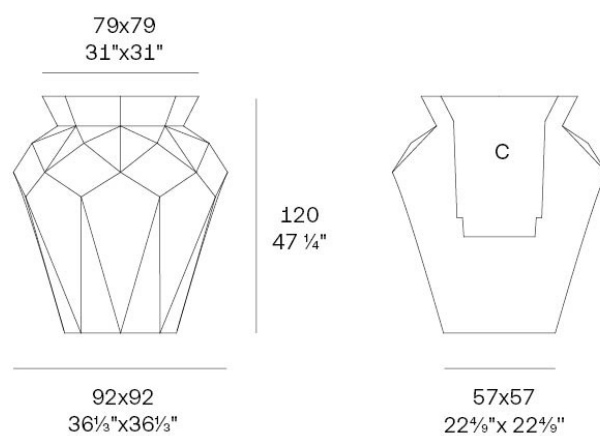

Info

Descripción

Peso: 22.61 Kg

Origami. Hanami Planter 120
Origami. Hanami Macetero 120
C = 61x61x62 24"x24"x24 1/2"
105 L - 27 3/4 Gal
44201

Acabados

acabados

BASIC

Ref. 44201A