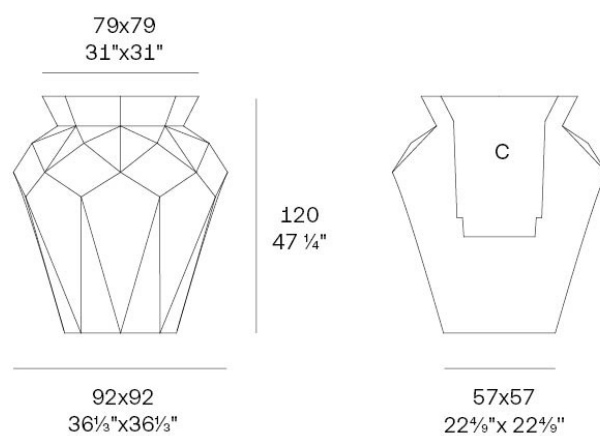

Info

Descripción

Peso: 22.61 Kg

Origami. Hanami Planter 120
Origami. Hanami Macetero 120
C = 61x61x62 24"x24"x24 1/2"
105 L - 27 3/4 Gal
44201