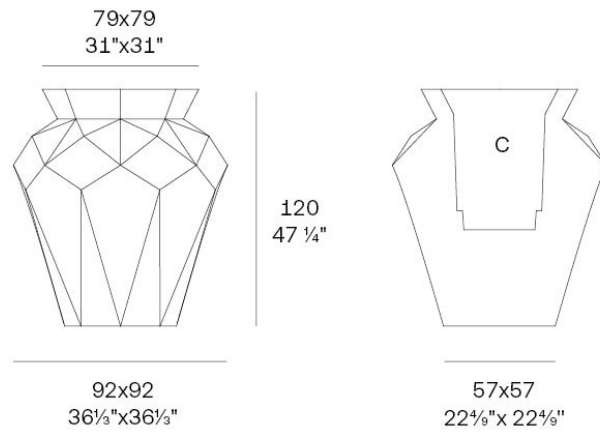

### Description

Weight: 22.61 Kg

Origami. Hanami Planter 120  
Origami. Hanami Macetero 120  
C = 61x61x62 24"x24"x24 1/2"  
105 L - 27 3/4 Gal  
44201