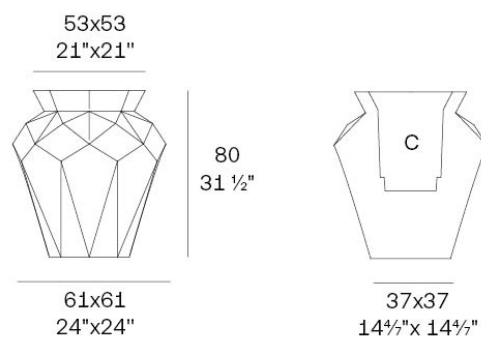

Info

Descripción

Peso: 10 Kg

Origami. Hanami Planter 80
Origami. Hanami Macetero 80
C = 40x40x48 15 3/4"x15 3/4"x19"
21 L - 5 2/3 Gal
44200

Acabados

acabados

BASIC

Ref. 44200A