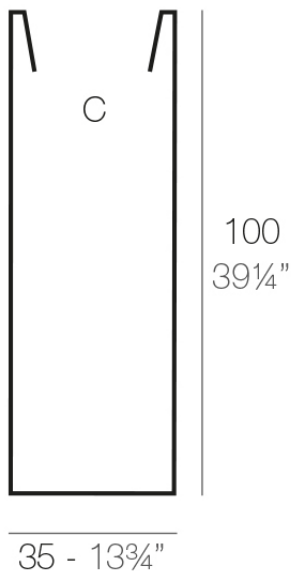

Info

Description

Macetero fabricado con resina de polietileno mediante moldeo rotacional con doble pared. 100% Reciclable. Apto para exterior e interior. Disponible en varios acabados.

Weight: 9 Kg

TORRE CUADRADA Ø35 cm
SQUARE TOWER Ø13³/₄"

C = 122 L x 100 cm
C = 32 gal 1¹/₂ x 39¹/₄"

Finishes

acabados

SIMPLE

Ref. 44135

white 2001

ecru 2003

tortora 2004