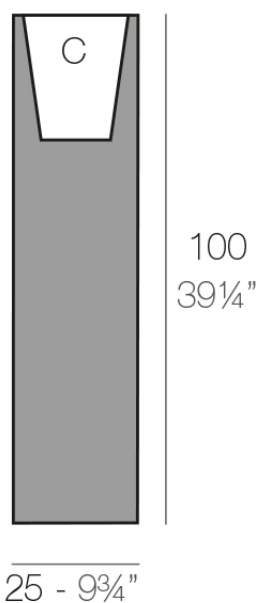

Torre cuadrada 25x25x100

La más amplia colección de macetas de interior y exterior diseñada por Studio Vondom. Diseños atemporales y minimalistas que permiten crear ambientes únicos y originales para hogares, restaurantes y cualquier espacio.

Info

Descripción

Macetero fabricado con resina de polietileno mediante moldeo rotacional con doble pared. 100% Reciclable. Apto para exterior e interior. Disponible en varios acabados.

Peso: 5.5 Kg

TORRE CUADRADA Ø25 cm
SQUARE TOWER Ø9 3/4"

C = 9 L 20 x 24 cm
C = 2 1/4 gal 11" x 9 1/2"

Acabados

acabados

BASIC

Ref. 44125A

orange

notte blue

crema