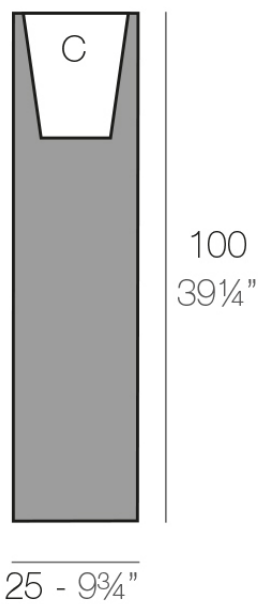

Torre cuadrada 25x25x100

La más amplia colección de macetas de interior y exterior diseñada por Studio Vondom. Diseños atemporales y minimalistas que permiten crear ambientes únicos y originales para hogares, restaurantes y cualquier espacio.

Info

Description

Macetero fabricado con resina de polietileno mediante moldeo rotacional con doble pared. 100% Reciclable. Apto para exterior e interior. Disponible en varios acabados.

Weight: 5.5 Kg

TORRE CUADRADA Ø25 cm
SQUARE TOWER Ø9 3/4"

C = 9 L 20 x 24 cm
C = 2 1/4 gal 11" x 9 1/2"

Finishes

acabados

BASIC

Ref. 44125A

white 2001

ecru 2003

tortora 2004