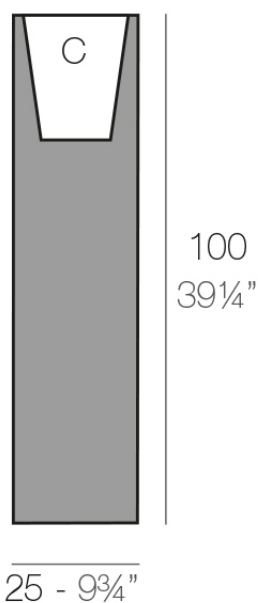

Torre cuadrada 25x25x100

La más amplia colección de macetas de interior y exterior diseñada por Studio Vondom. Diseños atemporales y minimalistas que permiten crear ambientes únicos y originales para hogares, restaurantes y cualquier espacio.

Info

Descripción

Macetero fabricado con resina de polietileno mediante moldeo rotacional con doble pared. 100% Reciclable. Apto para exterior e interior. Disponible en varios acabados.

Peso: 5.5 Kg

TORRE CUADRADA Ø25 cm
SQUARE TOWER Ø9 3/4"

C = 9 L 20 x 24 cm
C = 2 1/4 gal 11" x 9 1/2"

Acabados

acabados

BASIC

Ref. 44125A

white 2001

ecru 2003

tortora 2004