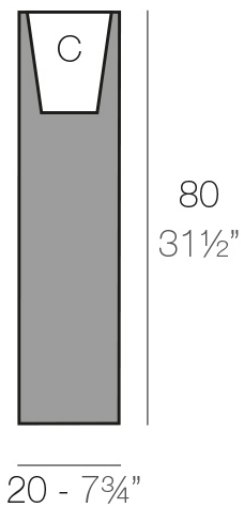

### Descripción

Macetero fabricado con resina de polietileno mediante moldeo rotacional con doble pared. 100% Reciclable. Apto para exterior e interior. Disponible en varios acabados.

Peso: 3.1 Kg

TORRE CUADRADA Ø20 cm  
SQUARE TOWER Ø7¾"

C = 5 L 17 x 20 cm  
C = 1¼ gal 17 x 7¾"