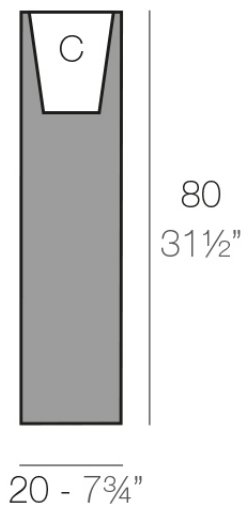

## Torre cuadrada 20x20x80

La más amplia colección de macetas de interior y exterior diseñada por Studio Vondom. Diseños atemporales y minimalistas que permiten crear ambientes únicos y originales para hogares, restaurantes y cualquier espacio.

### Description

Macetero fabricado con resina de polietileno mediante moldeo rotacional con doble pared. 100% Reciclable. Apto para exterior e interior. Disponible en varios acabados.

Weight: 3.1 Kg

TORRE CUADRADA Ø20 cm  
SQUARE TOWER Ø7¾"

C = 5 L 17 x 20 cm  
C = 1¼ gal 17 x 7¾"