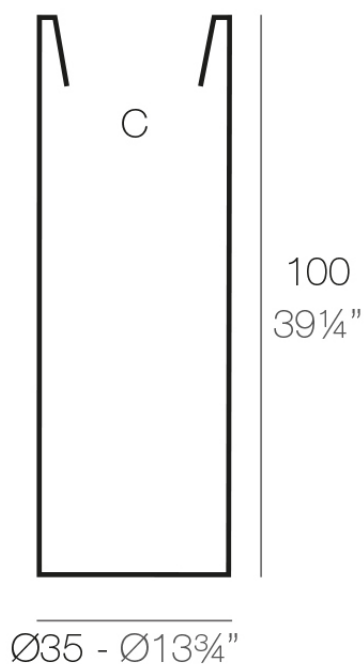

### Descripción

Macetero fabricado con resina de polietileno mediante moldeo rotacional con doble pared. 100% Reciclable. Apto para exterior e interior. Disponible en varios acabados.

Peso: 0.15 Kg

TORRE Ø35 cm  
TOWER Ø13<sup>3</sup>/<sub>4</sub>"

C = 96 L x 32 cm  
C = 25<sup>1</sup>/<sub>4</sub> gal 2<sup>1</sup>/<sub>2</sub>"