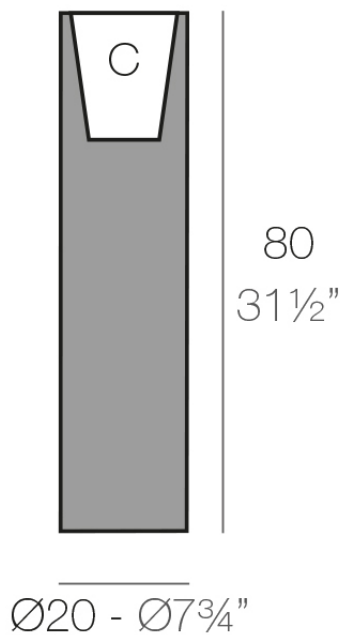

Info

Descripción

Macetero fabricado con resina de polietileno mediante moldeo rotacional con doble pared. 100% Reciclable. Apto para exterior e interior. Disponible en varios acabados.

Peso: 2.5 Kg

TORRE Ø20 cm

TOWER Ø7 3/4"

C = 5 L x 20 cm

C = 1 1/4 gal 7 3/4"

Acabados

acabados

BASIC

Ref. 44020A

white 2001