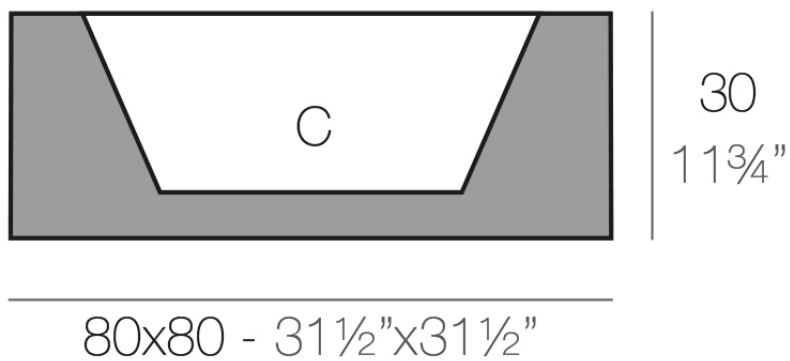

### Descripción

Macetero fabricado con resina de polietileno mediante moldeo rotacional con doble pared. 100% Reciclable. Apto para exterior e interior. Disponible en varios acabados.

Peso: 8 Kg

LAND 80 C = 70 L 21 x 24 cm  
LAND 31 1/2" C = 18 1/4 gal 9/6"