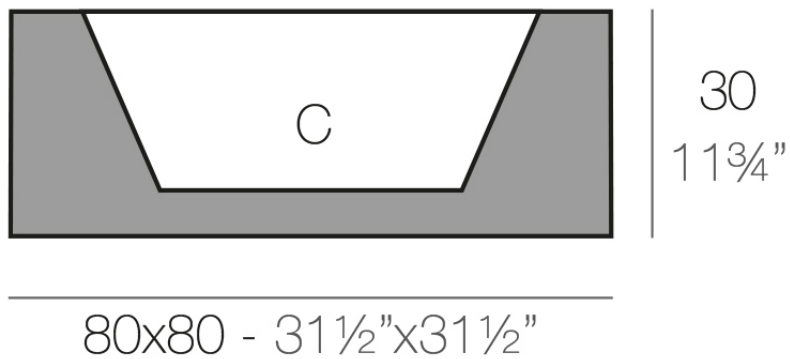

Info

Descripción

Macetero fabricado con resina de polietileno mediante moldeo rotacional con doble pared. 100% Reciclable. Apto para exterior e interior. Disponible en varios acabados.

Peso: 8 Kg

LAND 80 C = 70 L 24 x 24 cm
LAND 31 1/2" C = 18 1/4 gal 9/16"