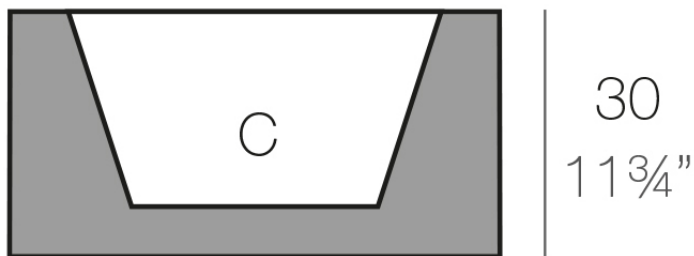

Info

Descripción

Macetero fabricado con resina de polietileno mediante moldeo rotacional con doble pared. 100% Reciclable. Apto para exterior e interior. Disponible en varios acabados.

Peso: 6 Kg

60x60 - 23 1/2" x 23 1/2"

LAND 60 C = 30 L 46 x 24 cm

LAND 23 1/2" C = 8 gal 18" x 9 1/2"

Acabados

acabados

BASIC

Ref. 43960A

white 2001

ecru 2003