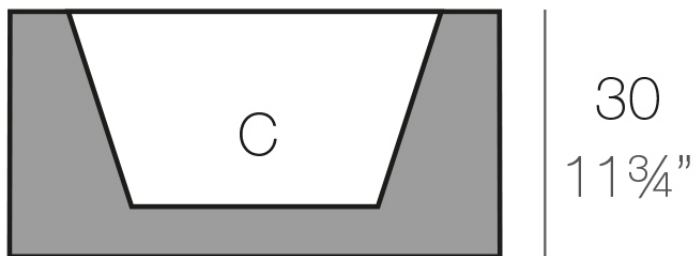

Info

Descripción

Macetero fabricado con resina de polietileno mediante moldeo rotacional con doble pared. 100% Reciclable. Apto para exterior e interior. Disponible en varios acabados.

Peso: 6 Kg

60x60 - 23 1/2"x23 1/2"

LAND 60 C = 30 L 46 x 24 cm

LAND 23 1/2" C = 8 gal 18" x 9 1/2"

Acabados

acabados

BASIC

Ref. 43960A

orange

notte blue