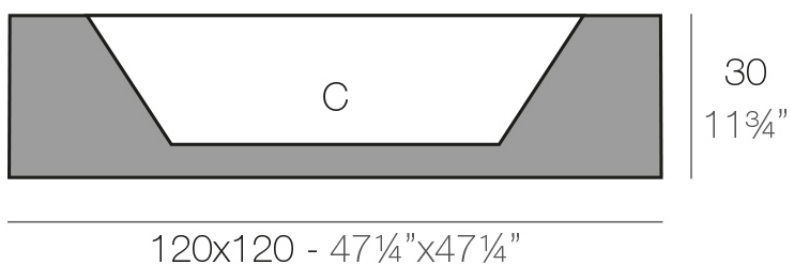

Info

Descripción

Macetero fabricado con resina de polietileno mediante moldeo rotacional con doble pared. 100% Reciclable. Apto para exterior e interior. Disponible en varios acabados.

Peso: 17 Kg

LAND 120	C = 160 L x 24 cm
LAND 47 1/4"	C = 42 1/2 gal x 24 cm