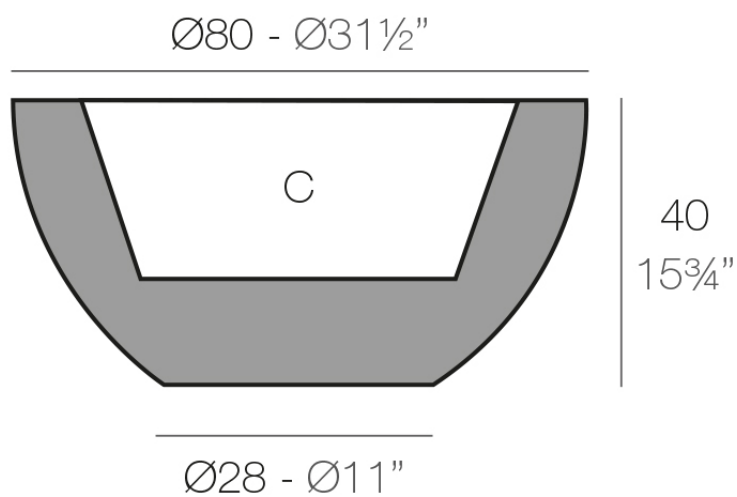

### Description

Macetero fabricado con resina de polietileno mediante moldeo rotacional con doble pared. 100% Reciclable. Apto para exterior e interior. Disponible en varios acabados.

Weight: 8.5 Kg

SFERA  $\text{Ø}80$  cm