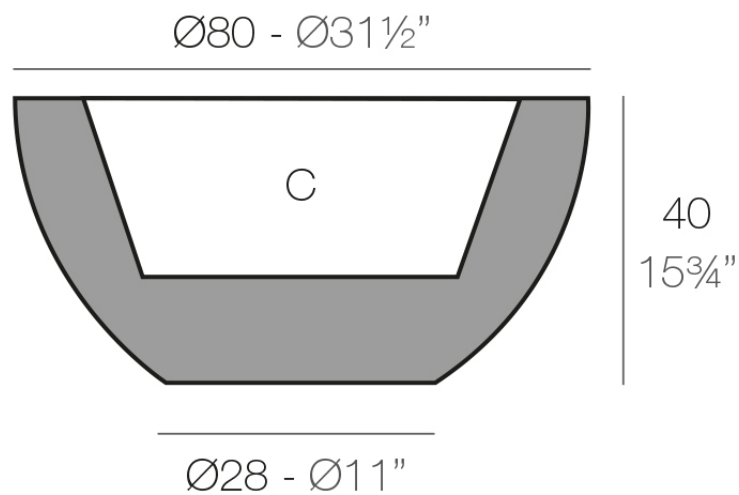

Info

Descripción

Macetero fabricado con resina de polietileno mediante moldeo rotacional con doble pared. 100% Reciclable. Apto para exterior e interior. Disponible en varios acabados.

Peso: 8.5 Kg

SFERA Ø80 cm