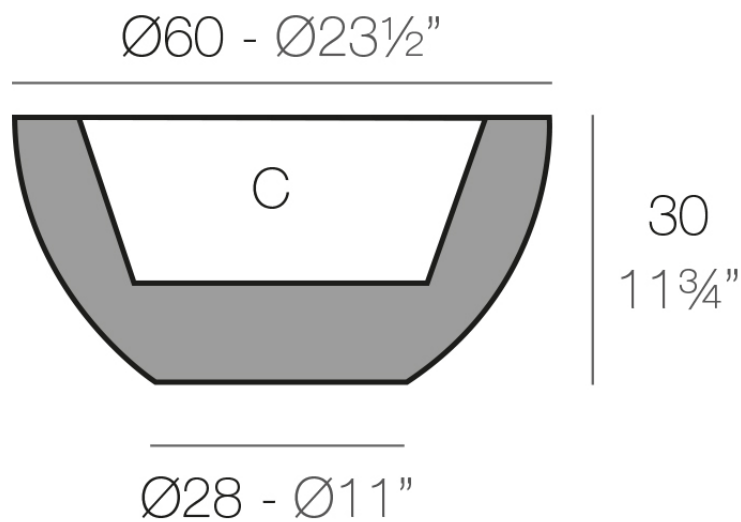

Info

Description

Macetero fabricado con resina de polietileno mediante moldeo rotacional con doble pared. 100% Reciclable. Apto para exterior e interior. Disponible en varios acabados.

Weight: 4 Kg

SFERA Ø60 cm

C = 23 L

SFERA Ø23 1/2"

C = 6 gal

Finishes

acabados

BASIC

Ref. 43860A

white 2001