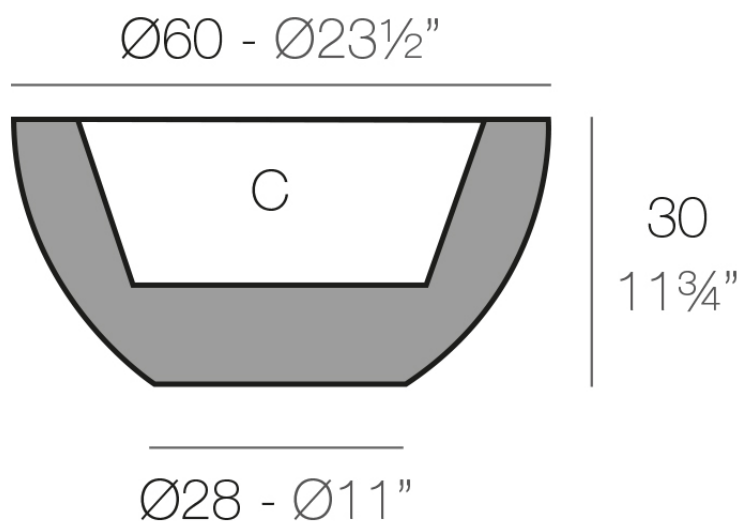

Info

Descripción

Macetero fabricado con resina de polietileno mediante moldeo rotacional con doble pared. 100% Reciclable. Apto para exterior e interior. Disponible en varios acabados.

Peso: 4 Kg

SFERA Ø60 cm

C = 23 L

SFERA Ø23 1/2"

C = 6 gal

Acabados

acabados

BASIC

Ref. 43860A

white 2001