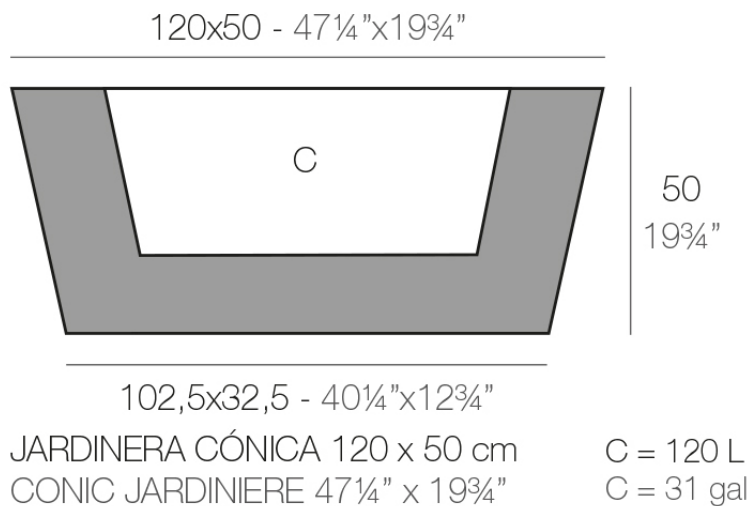

Info

Description

Macetero fabricado con resina de polietileno mediante moldeo rotacional con doble pared. 100% Reciclable. Apto para exterior e interior. Disponible en varios acabados.

Weight: 16.35 Kg

Finishes