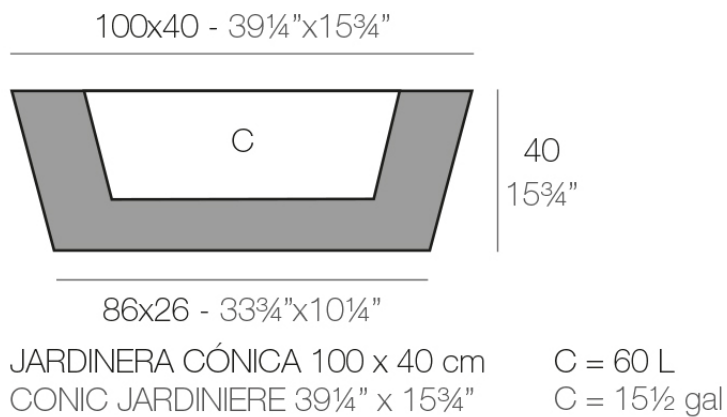

Info

Description

Macetero fabricado con resina de polietileno mediante moldeo rotacional con doble pared. 100% Reciclable. Apto para exterior e interior. Disponible en varios acabados.

Weight: 10.08 Kg

Finishes