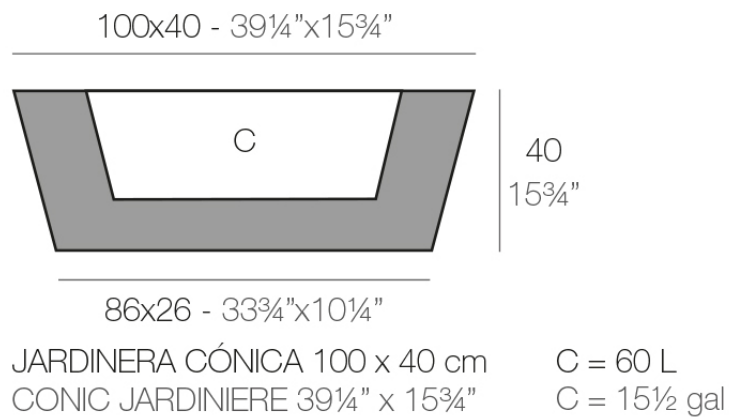

Info

Descripción

Macetero fabricado con resina de polietileno mediante moldeo rotacional con doble pared. 100% Reciclable. Apto para exterior e interior. Disponible en varios acabados.

Peso: 10.08 Kg

Acabados